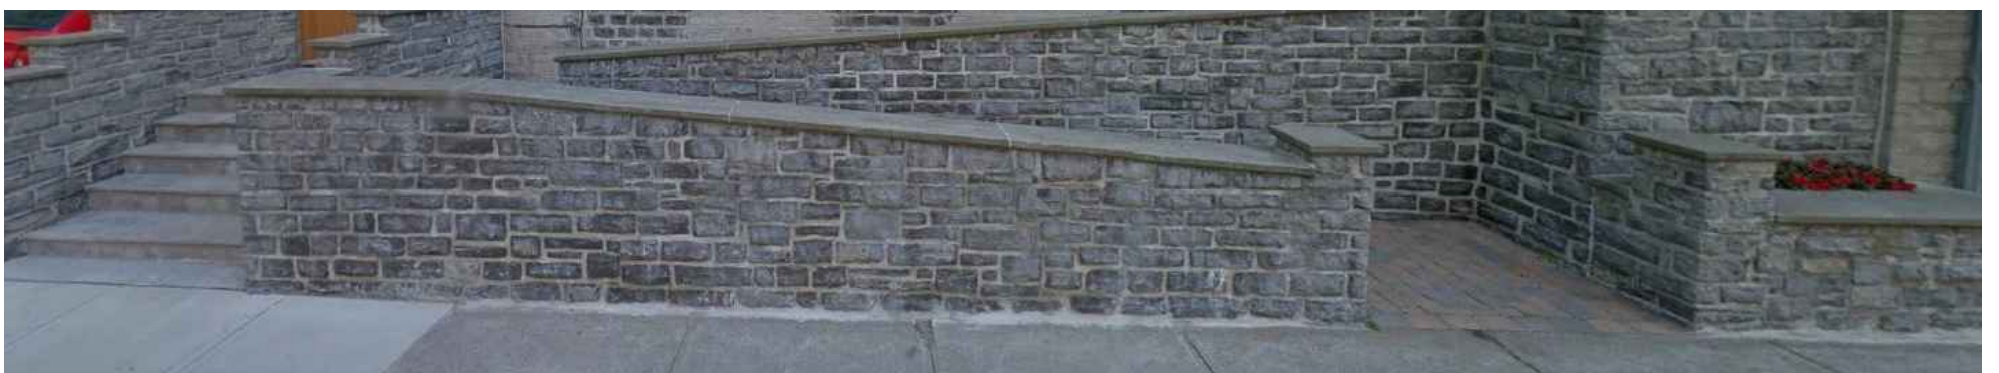

LE PARC FAMILIAL ET COMMUNAUTAIRE CORPS-DE-GARDE - Vieux Québec -

Architecture de paysage
Design urbain

RUELLE RÉAMÉNAGÉE AVEC PAVÉ DE BÉTON ET PLANTATIONS

MODULES DE JEUX POUR ENFANTS

1- ÉLÉMENT SCULPTURAL

2- ESPACE DE FOUILLES ARCHÉOLOGIQUES

3- ESPACE DE REPOS

3- ESPACE DE REPOS- Table à pique-nique

4- MURET

5- JARDIN COMMUNAUTAIRE

6- BÂTIMENT DE SERVICES

7- PERGOLA EN BOIS